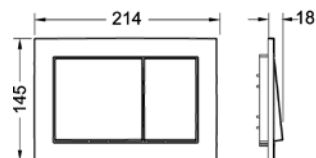

Комплект ТЕСЕbase kit для установки подвешенного унитаза

Комплект поставки:

- застенный модуль ТЕСЕbase;
- комплект крепежных элементов для установки модуля;
- смывной бачок объемом 10 л, выборочный слив большого (4,5/6/7,5/9 л) или малого (3 л) объема воды;
- комплект крепежных элементов для установки унитаза (установочное расстояние 180 мм или 230 мм);
- комплект патрубков с резиновыми манжетами для подсоединения унитаза;
- фановый отвод $\varnothing$ 90/100 мм;
- комплект защитных заглушек для патрубков;
- шаблон для отделки отверстия под панель смыва;
- панель смыва ТЕСЕbase, цвет – хром глянцевый;
- звукоизолирующая прокладка для унитаза;
- инструкция по установке застенного модуля и панели смыва.

Артикул	К 1	К 2	€/шт.
9 400 006	1 шт.	10 шт.	210,00