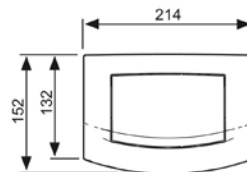

## Комплект ТЕСЕbase kit для установки подвешенного унитаза

Комплект поставки:

- застенный модуль ТЕСЕbase;
- комплект крепежных элементов для установки модуля;
- смывной бачок объемом 10 л, выборочный слив большого (4,5/6/7,5/9 л) или малого (3 л) объема воды;
- комплект крепежных элементов для установки унитаза (установочное расстояние 180 мм или 230 мм);
- комплект патрубков с резиновыми манжетами для подсоединения унитаза;
- фановый отвод  $\varnothing$  90/100 мм;
- комплект защитных заглушек для патрубков;
- шаблон для отделки отверстия под панель смыва;
- панель смыва ТЕСЕambia, цвет – хром глянцевый;
- звукоизолирующая прокладка для унитаза;
- инструкция по установке застенного модуля и панели смыва.

## Комплект ТЕСЕbase kit для установки подвешенного унитаза

Комплект поставки:

- застенный модуль ТЕСЕbase;
- комплект крепежных элементов для установки модуля;
- смывной бачок объемом 10 л, выборочный слив большого (4,5/6/7,5/9 л) или малого (3 л) объема воды;
- комплект крепежных элементов для установки унитаза (установочное расстояние 180 мм или 230 мм);
- комплект патрубков с резиновыми манжетами для подсоединения унитаза;
- фановый отвод  $\varnothing$  90/100 мм;
- комплект защитных заглушек для патрубков;
- шаблон для отделки отверстия под панель смыва;
- панель смыва ТЕСЕbase, цвет – хром глянцевый;
- звукоизолирующая прокладка для унитаза;
- инструкция по установке застенного модуля и панели смыва.