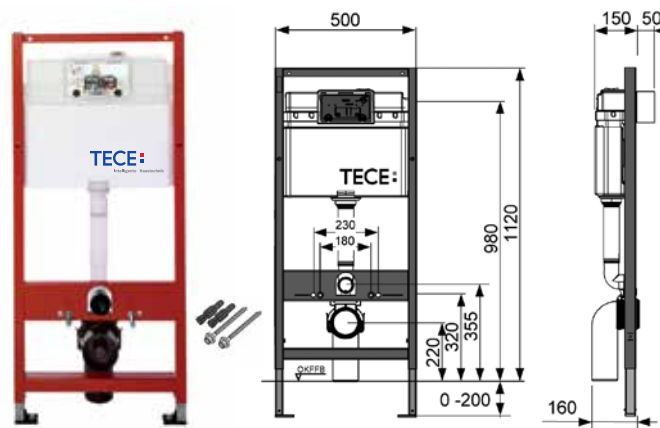

## Комплект ТЕСЕbase kit для установки подвешенного унитаза

Комплект поставки:

- застенный модуль ТЕСЕbase;
- комплект крепежных элементов для установки модуля;
- смывной бачок объемом 10 л, выборочный слив большого (4,5/6/7,5/9 л) или малого (3 л) объема воды;
- комплект крепежных элементов для установки унитаза (установочное расстояние 180 мм или 230 мм);
- комплект патрубков с резиновыми манжетами для подсоединения унитаза;
- фановый отвод  $\varnothing$  90/100 мм;
- комплект защитных заглушек для патрубков;
- шаблон для отделки отверстия под панель смыва;
- панель смыва ТЕСЕambia, цвет – хром глянцевый;
- звукоизолирующая прокладка для унитаза;
- инструкция по установке застенного модуля и панели смыва.

## Комплект ТЕСЕbase kit для установки подвешенного унитаза

Комплект поставки:

- застенный модуль ТЕСЕbase;
- комплект крепежных элементов для установки модуля;
- смывной бачок объемом 10 л, выборочный слив большого (4,5/6/7,5/9 л) или малого (3 л) объема воды;
- комплект крепежных элементов для установки унитаза (установочное расстояние 180 мм или 230 мм);
- комплект патрубков с резиновыми манжетами для подсоединения унитаза;
- фановый отвод  $\varnothing$  90/100 мм;
- комплект защитных заглушек для патрубков;
- шаблон для отделки отверстия под панель смыва;
- панель смыва ТЕСЕbase, цвет – хром глянцевый;
- звукоизолирующая прокладка для унитаза;
- инструкция по установке застенного модуля и панели смыва.

## Комплект TECEdrainline kit для монтажа дренажного канала

Комплект поставки:

- декоративная решетка “basic” для слива, из нержавеющей стали, полированная, длинна 700 мм;
- дренажный канал, длинна 700 мм;
- гидроизоляционная лента Seal System;
- резиновая манжета для присоединения сифона;
- сифон DN 50, выход вбок, 0,7 л/с;
- погружной стакан для сифона;
- 4 опоры с крепежными элементами и звукоизолирующими прокладками, 92-139 мм.