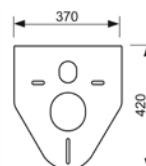

Комплект ТЕСЕbase kit для установки подвешенного унитаза

Комплект поставки:

- застенный модуль ТЕСЕbase;
- комплект крепежных элементов для установки модуля;
- смывной бачок объемом 10 л, выборочный слив большого (4,5/6/7,5/9 л) или малого (3 л) объема воды;
- комплект крепежных элементов для установки унитаза (установочное расстояние 180 мм или 230 мм);
- комплект патрубков с резиновыми манжетами для подсоединения унитаза;
- фановый отвод $\varnothing$ 90/100 мм;
- комплект защитных заглушек для патрубков;
- шаблон для отделки отверстия под панель смыва;
- панель смыва ТЕСЕbase, цвет – хром глянцевый;
- звукоизолирующая прокладка для унитаза;
- инструкция по установке застенного модуля и панели смыва.

Артикул	К 1	К 2	€/шт.
9 400 006	1 шт.	10 шт.	210,00