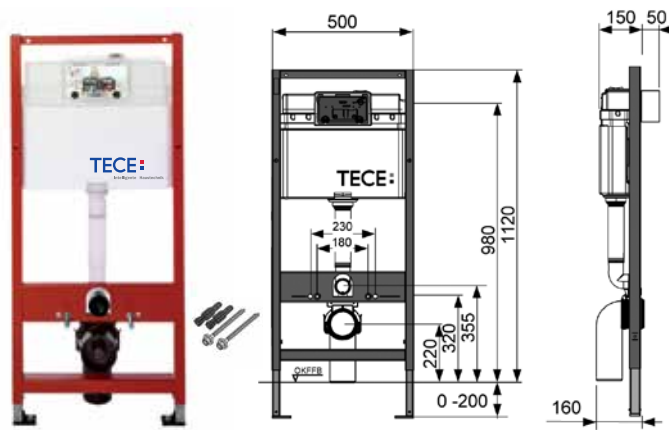

# ТЕСЕprofil – застенные модули для установки подвешенного санфаянса

## Комплект ТЕСЕbase kit для установки подвешенного унитаза

Комплект поставки:

- застенный модуль ТЕСЕbase;
- комплект крепежных элементов для установки модуля;
- смывной бачок объемом 10 л, выборочный слив большого (4,5/6/7,5/9 л) или малого (3 л) объема воды;
- комплект крепежных элементов для установки унитаза (установочное расстояние 180 мм или 230 мм);
- комплект патрубков с резиновыми манжетами для подсоединения унитаза;
- фановый отвод  $\varnothing$  90/100 мм;
- комплект защитных заглушек для патрубков;
- шаблон для отделки отверстия под панель смыва;
- панель смыва ТЕСЕambia, цвет – хром глянцевый;
- звукоизолирующая прокладка для унитаза;
- инструкция по установке застенного модуля и панели смыва.

## Комплект ТЕСЕbase kit для установки подвешенного унитаза

Комплект поставки:

- застенный модуль ТЕСЕbase;
- комплект крепежных элементов для установки модуля;
- смывной бачок объемом 10 л, выборочный слив большого (4,5/6/7,5/9 л) или малого (3 л) объема воды;
- комплект крепежных элементов для установки унитаза (установочное расстояние 180 мм или 230 мм);
- комплект патрубков с резиновыми манжетами для подсоединения унитаза;
- фановый отвод  $\varnothing$  90/100 мм;
- комплект защитных заглушек для патрубков;
- шаблон для отделки отверстия под панель смыва;
- панель смыва ТЕСЕbase, цвет – хром глянцевый;
- звукоизолирующая прокладка для унитаза;
- инструкция по установке застенного модуля и панели смыва.

## Комплект TECEdrainline kit для монтажа дренажного канала

Комплект поставки:

- декоративная решетка “basic” для слива, из нержавеющей стали, полированная, длинна 700 мм;
- дренажный канал, длинна 700 мм;
- гидроизоляционная лента Seal System;
- резиновая манжета для присоединения сифона;
- сифон DN 50, выход вбок, 0,7 л/с;
- погружной стакан для сифона;
- 4 опоры с крепежными элементами и звукоизолирующими прокладками, 92-139 мм.