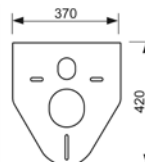

## Комплект ТЕСЕbase kit для установки подвешенного унитаза

Комплект поставки:

- застенный модуль ТЕСЕbase;
- комплект крепежных элементов для установки модуля;
- смывной бачок объемом 10 л, выборочный слив большого (4,5/6/7,5/9 л) или малого (3 л) объема воды;
- комплект крепежных элементов для установки унитаза (установочное расстояние 180 мм или 230 мм);
- комплект патрубков с резиновыми манжетами для подсоединения унитаза;
- фановый отвод  $\varnothing$  90/100 мм;
- комплект защитных заглушек для патрубков;
- шаблон для отделки отверстия под панель смыва;
- панель смыва ТЕСЕambia, цвет – хром глянцевый;
- звукоизолирующая прокладка для унитаза;
- инструкция по установке застенного модуля и панели смыва.

## Комплект ТЕСЕbase kit для установки подвешенного унитаза

Комплект поставки:

- застенный модуль ТЕСЕbase;
- комплект крепежных элементов для установки модуля;
- смывной бачок объемом 10 л, выборочный слив большого (4,5/6/7,5/9 л) или малого (3 л) объема воды;
- комплект крепежных элементов для установки унитаза (установочное расстояние 180 мм или 230 мм);
- комплект патрубков с резиновыми манжетами для подсоединения унитаза;
- фановый отвод  $\varnothing$  90/100 мм;
- комплект защитных заглушек для патрубков;
- шаблон для отделки отверстия под панель смыва;
- панель смыва ТЕСЕbase, цвет – хром глянцевый;
- звукоизолирующая прокладка для унитаза;
- инструкция по установке застенного модуля и панели смыва.